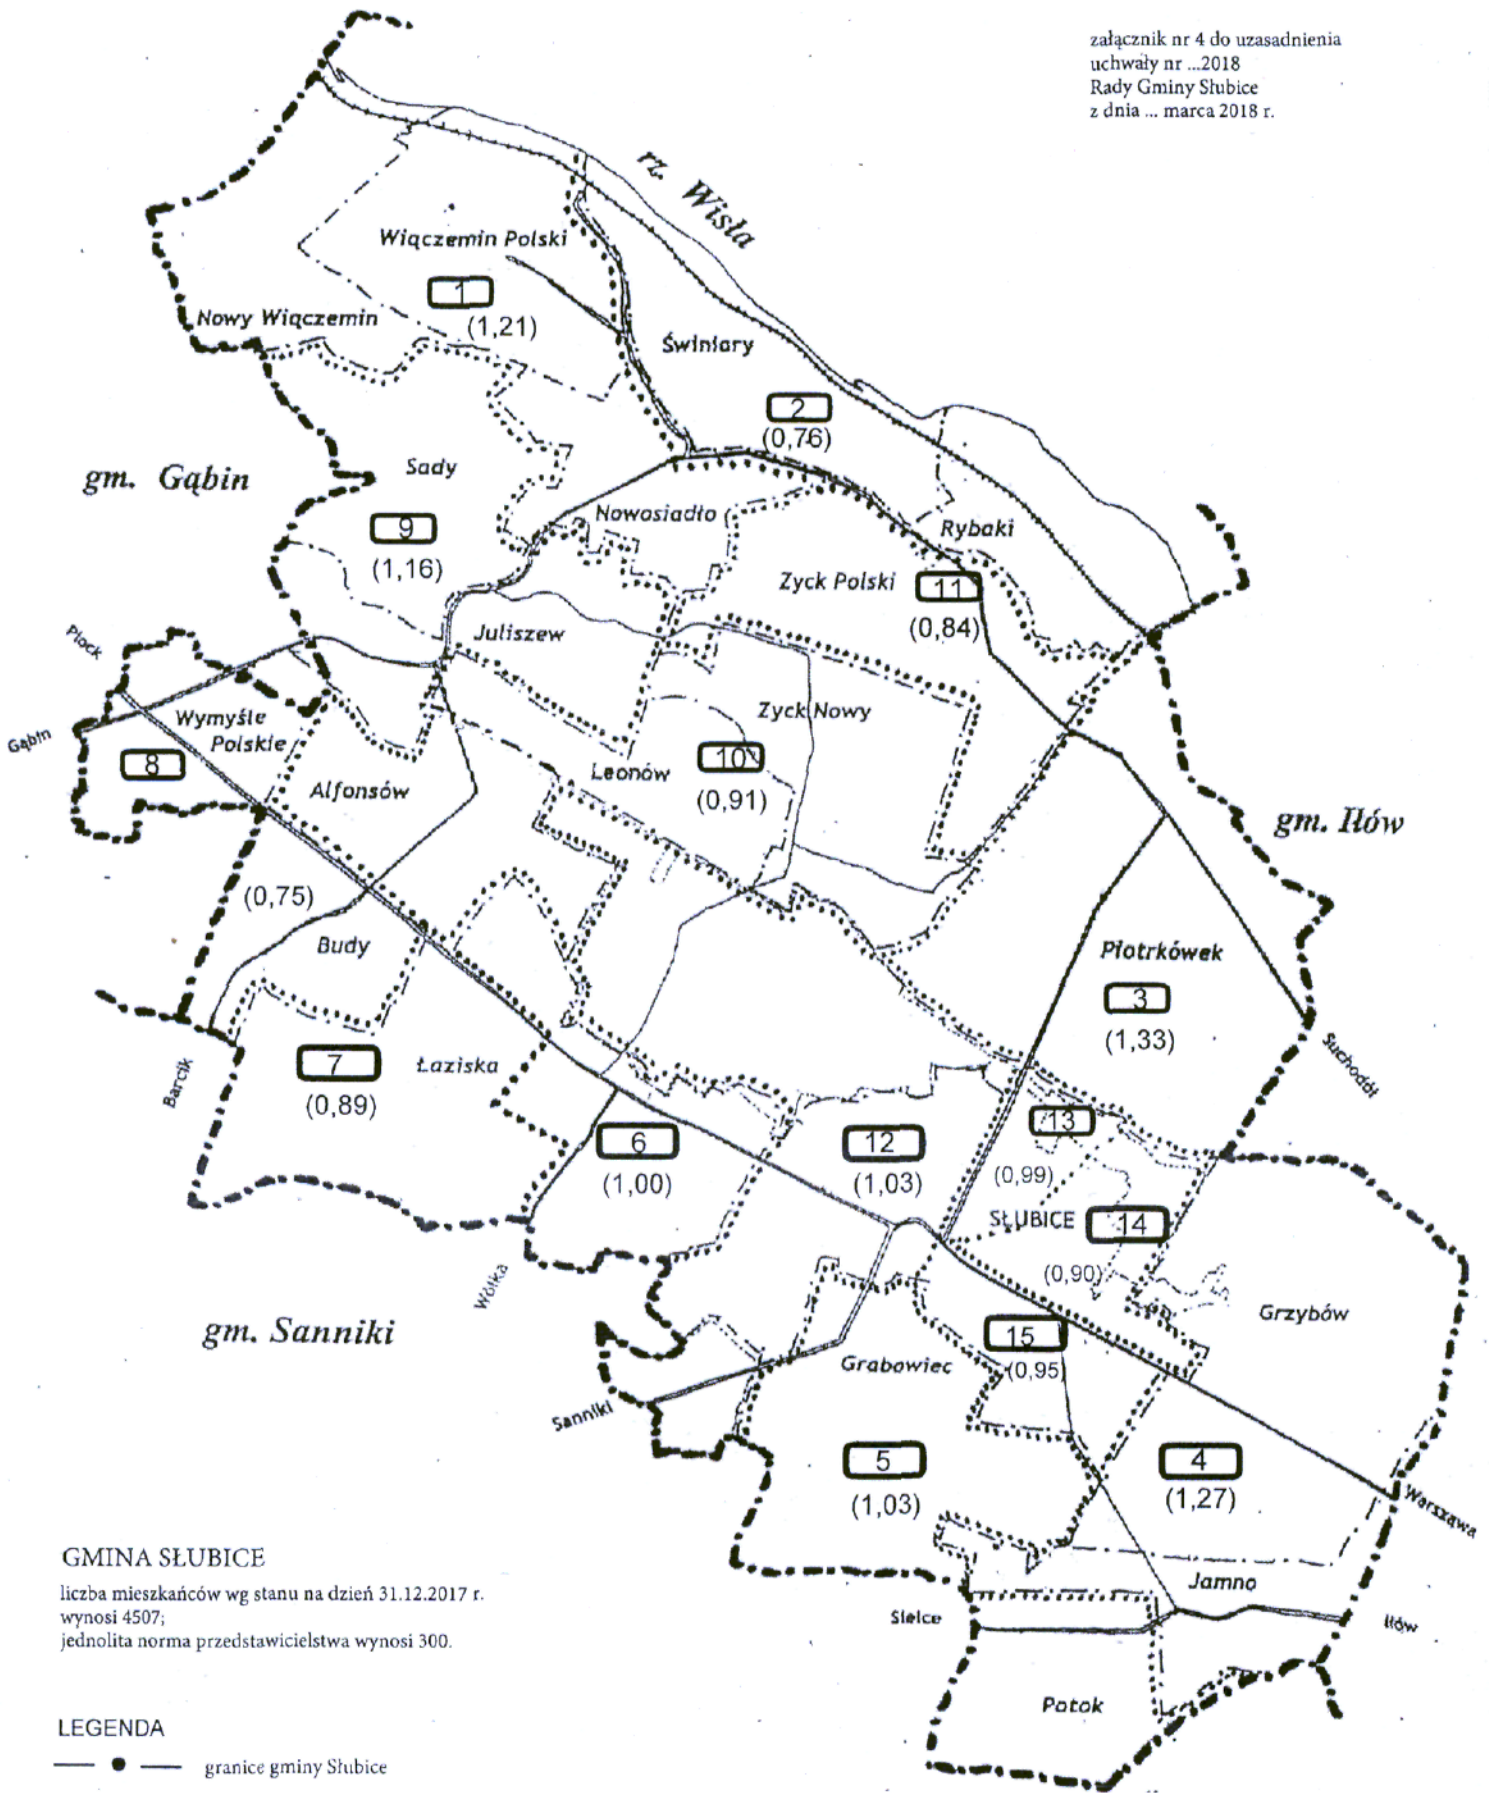

Mapa z podziałem gminy Słubice na okręgi wyborcze  
z naniesionymi danymi dotyczącymi ułamków mandatów  
(współczynnik normy przedstawicielstwa)

załącznik nr 4 do uzasadnienia  
uchwały nr .../2018  
Rady Gminy Słubice  
z dnia ... marca 2018 r.

**GMINA SŁUBICE**

liczba mieszkańców wg stanu na dzień 31.12.2017 r.  
wynosi 4507;  
jednolita norma przedstawicielstwa wynosi 300.

**LEGENDA**

- ● — granice gminy Słubice
- · — granice sołectw
- • • granice okręgów wyborczych
- numer okręgu wyborczego
- (---) norma przedstawicielska dla okręgu