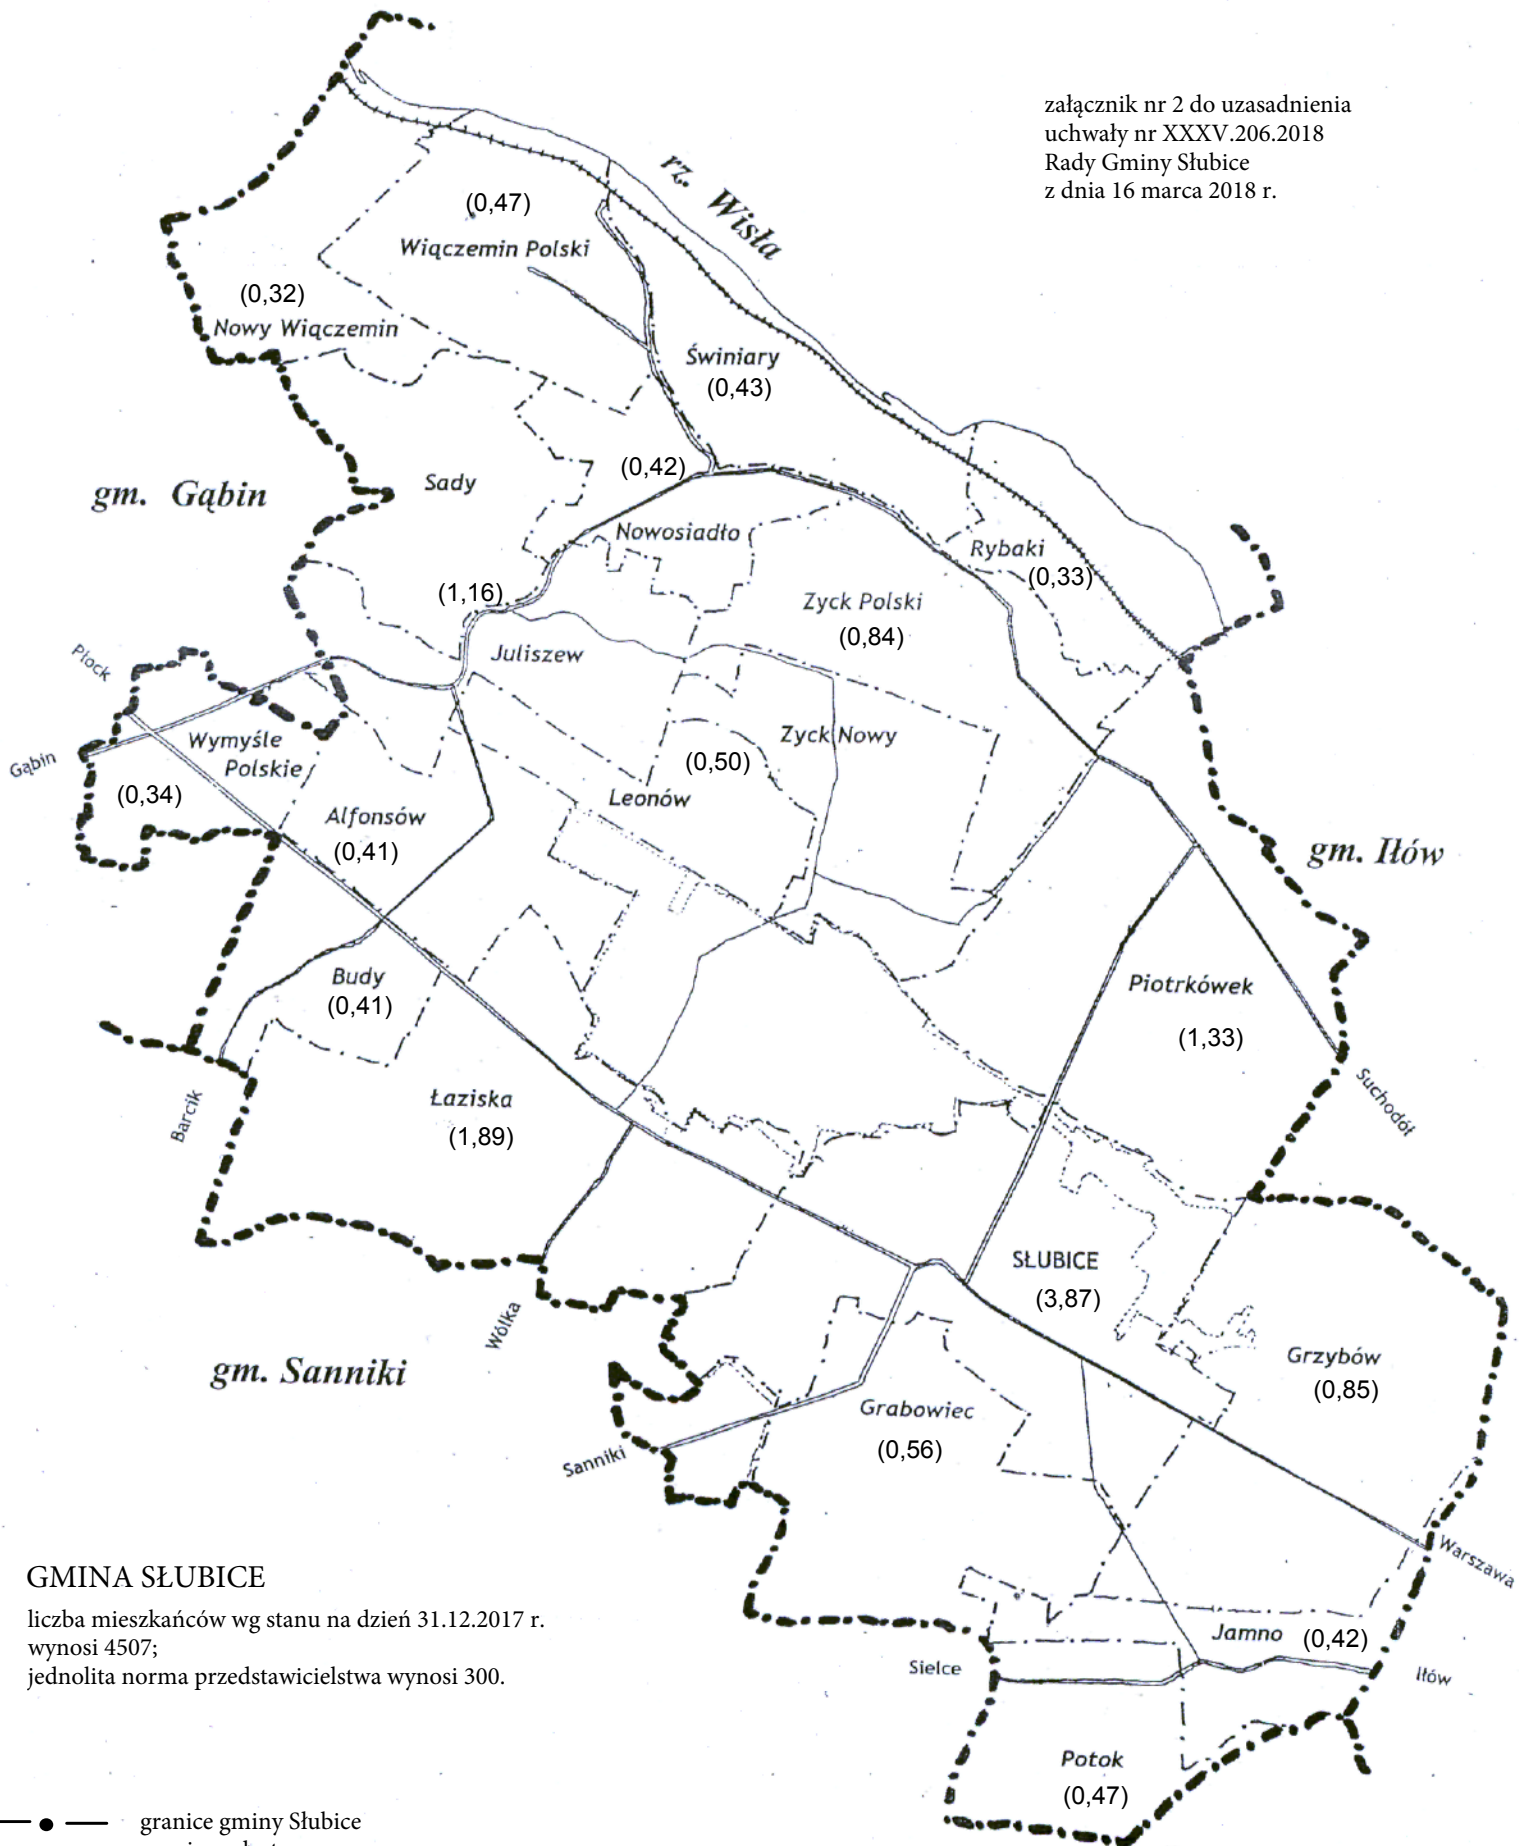

Mapa z naniesionymi uławkami mandatów przypadających na sołectwa  
(współczynnik normy przedstawicielstwa)

załącznik nr 2 do uzasadnienia  
uchwały nr XXXV.206.2018  
Rady Gminy Słubice  
z dnia 16 marca 2018 r.

**GMINA SŁUBICE**

liczba mieszkańców wg stanu na dzień 31.12.2017 r.  
wynosi 4507;  
jednolita norma przedstawicielstwa wynosi 300.

- granice gminy Słubice
- granice sołectw
- (-,--) współczynnik normy przedstawicielstwa