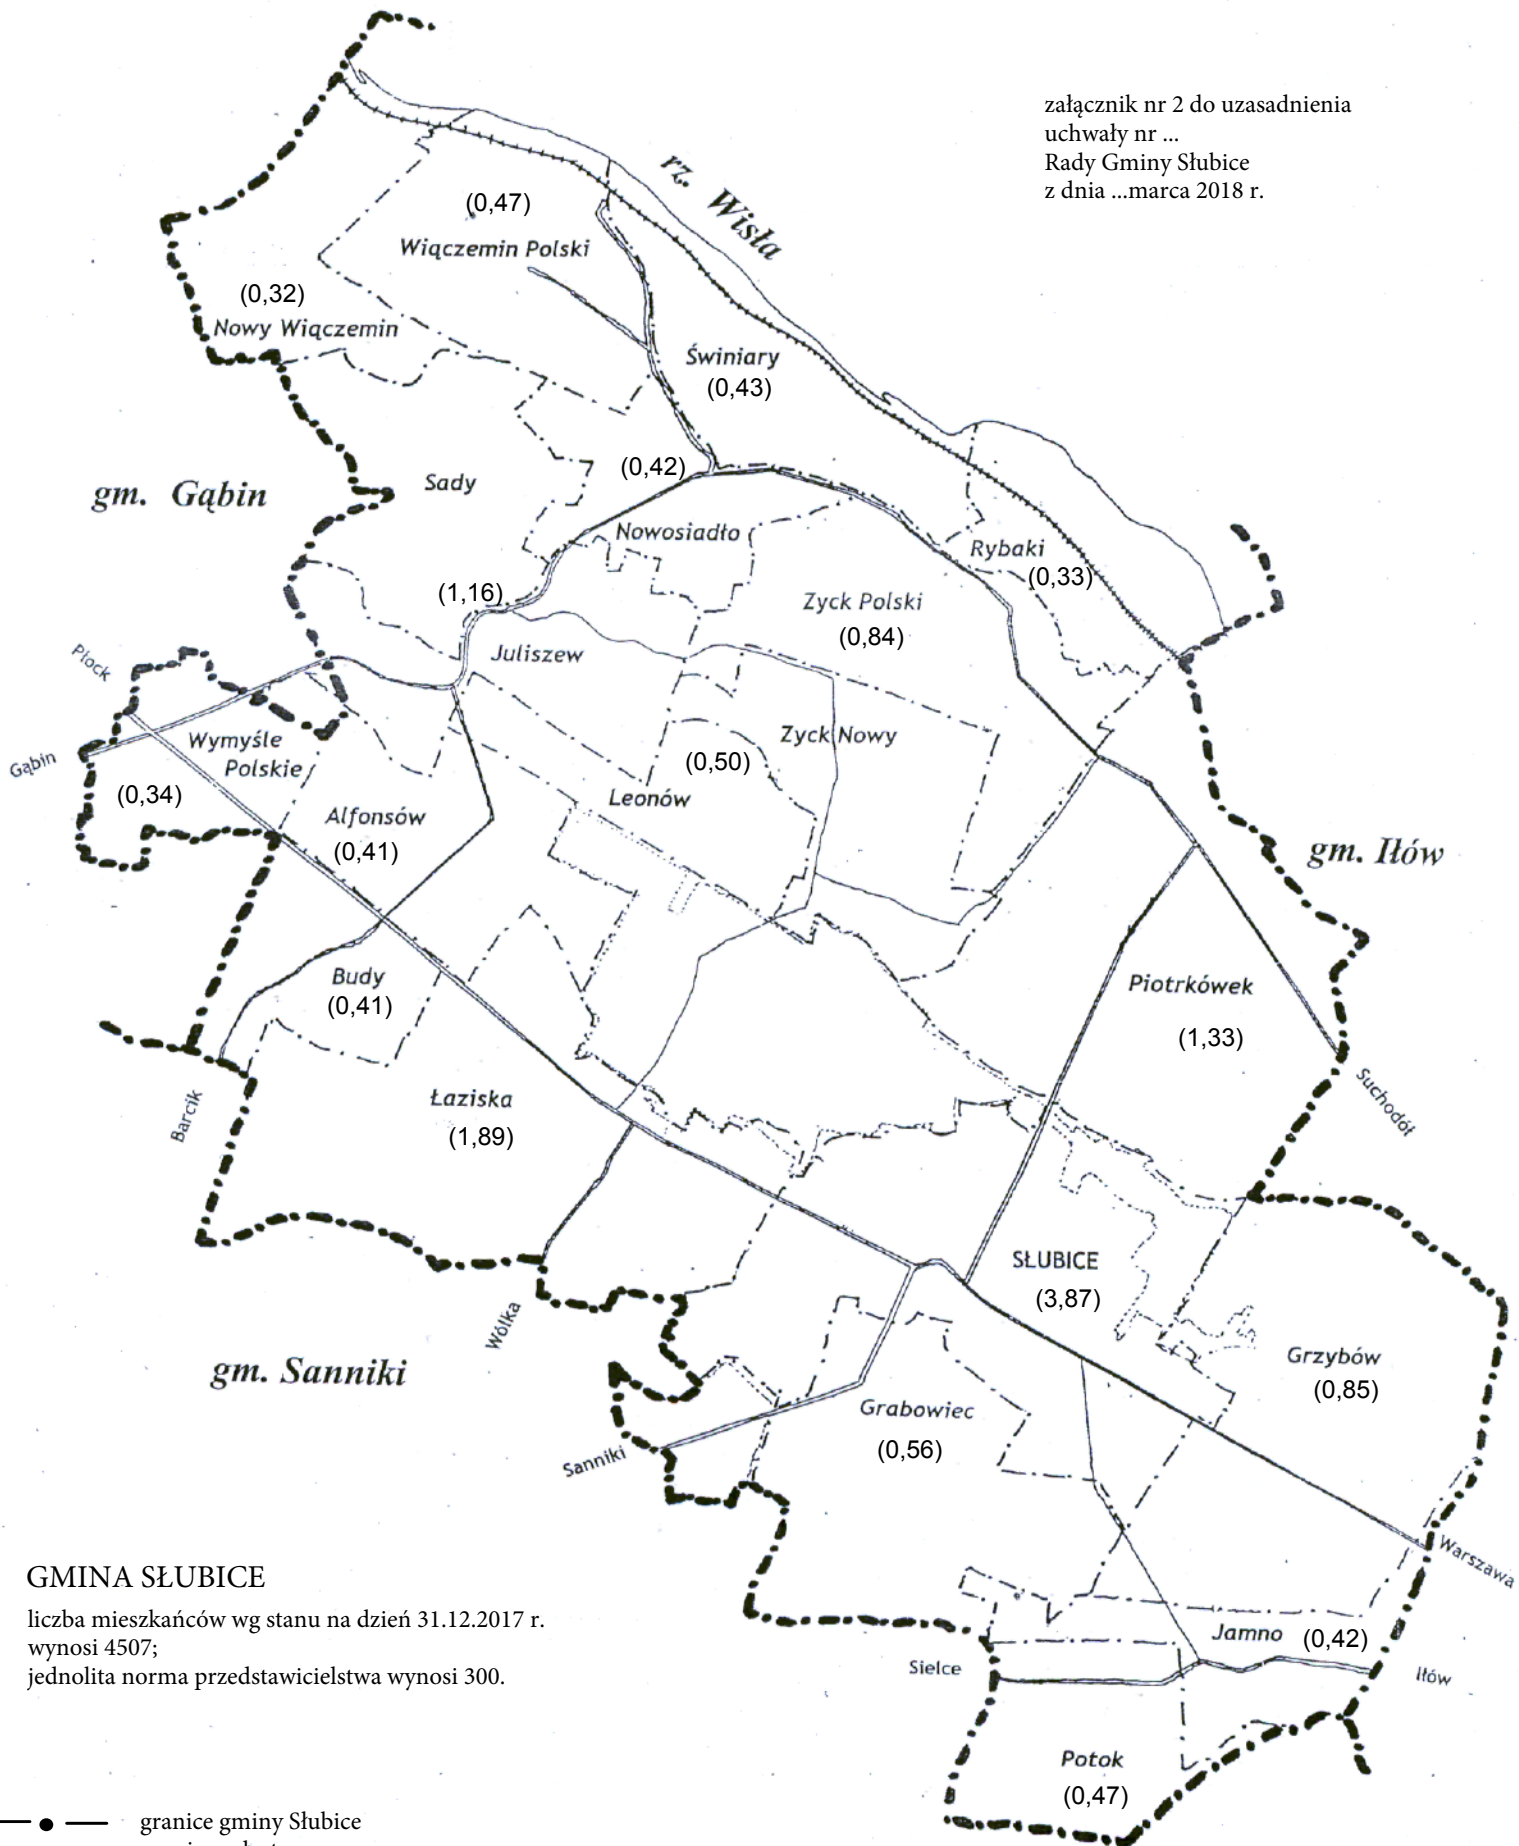

Mapa z naniesionymi uławkami mandatów przypadających na sołectwa
(współczynnik normy przedstawicielstwa)

załącznik nr 2 do uzasadnienia
uchwały nr ...
Rady Gminy Słubice
z dnia ...marca 2018 r.

GMINA SŁUBICE

liczba mieszkańców wg stanu na dzień 31.12.2017 r.
wynosi 4507;
jednolita norma przedstawicielstwa wynosi 300.

- granice gminy Słubice
- · - granice sołectw
- (-, -) współczynnik normy przedstawicielstwa