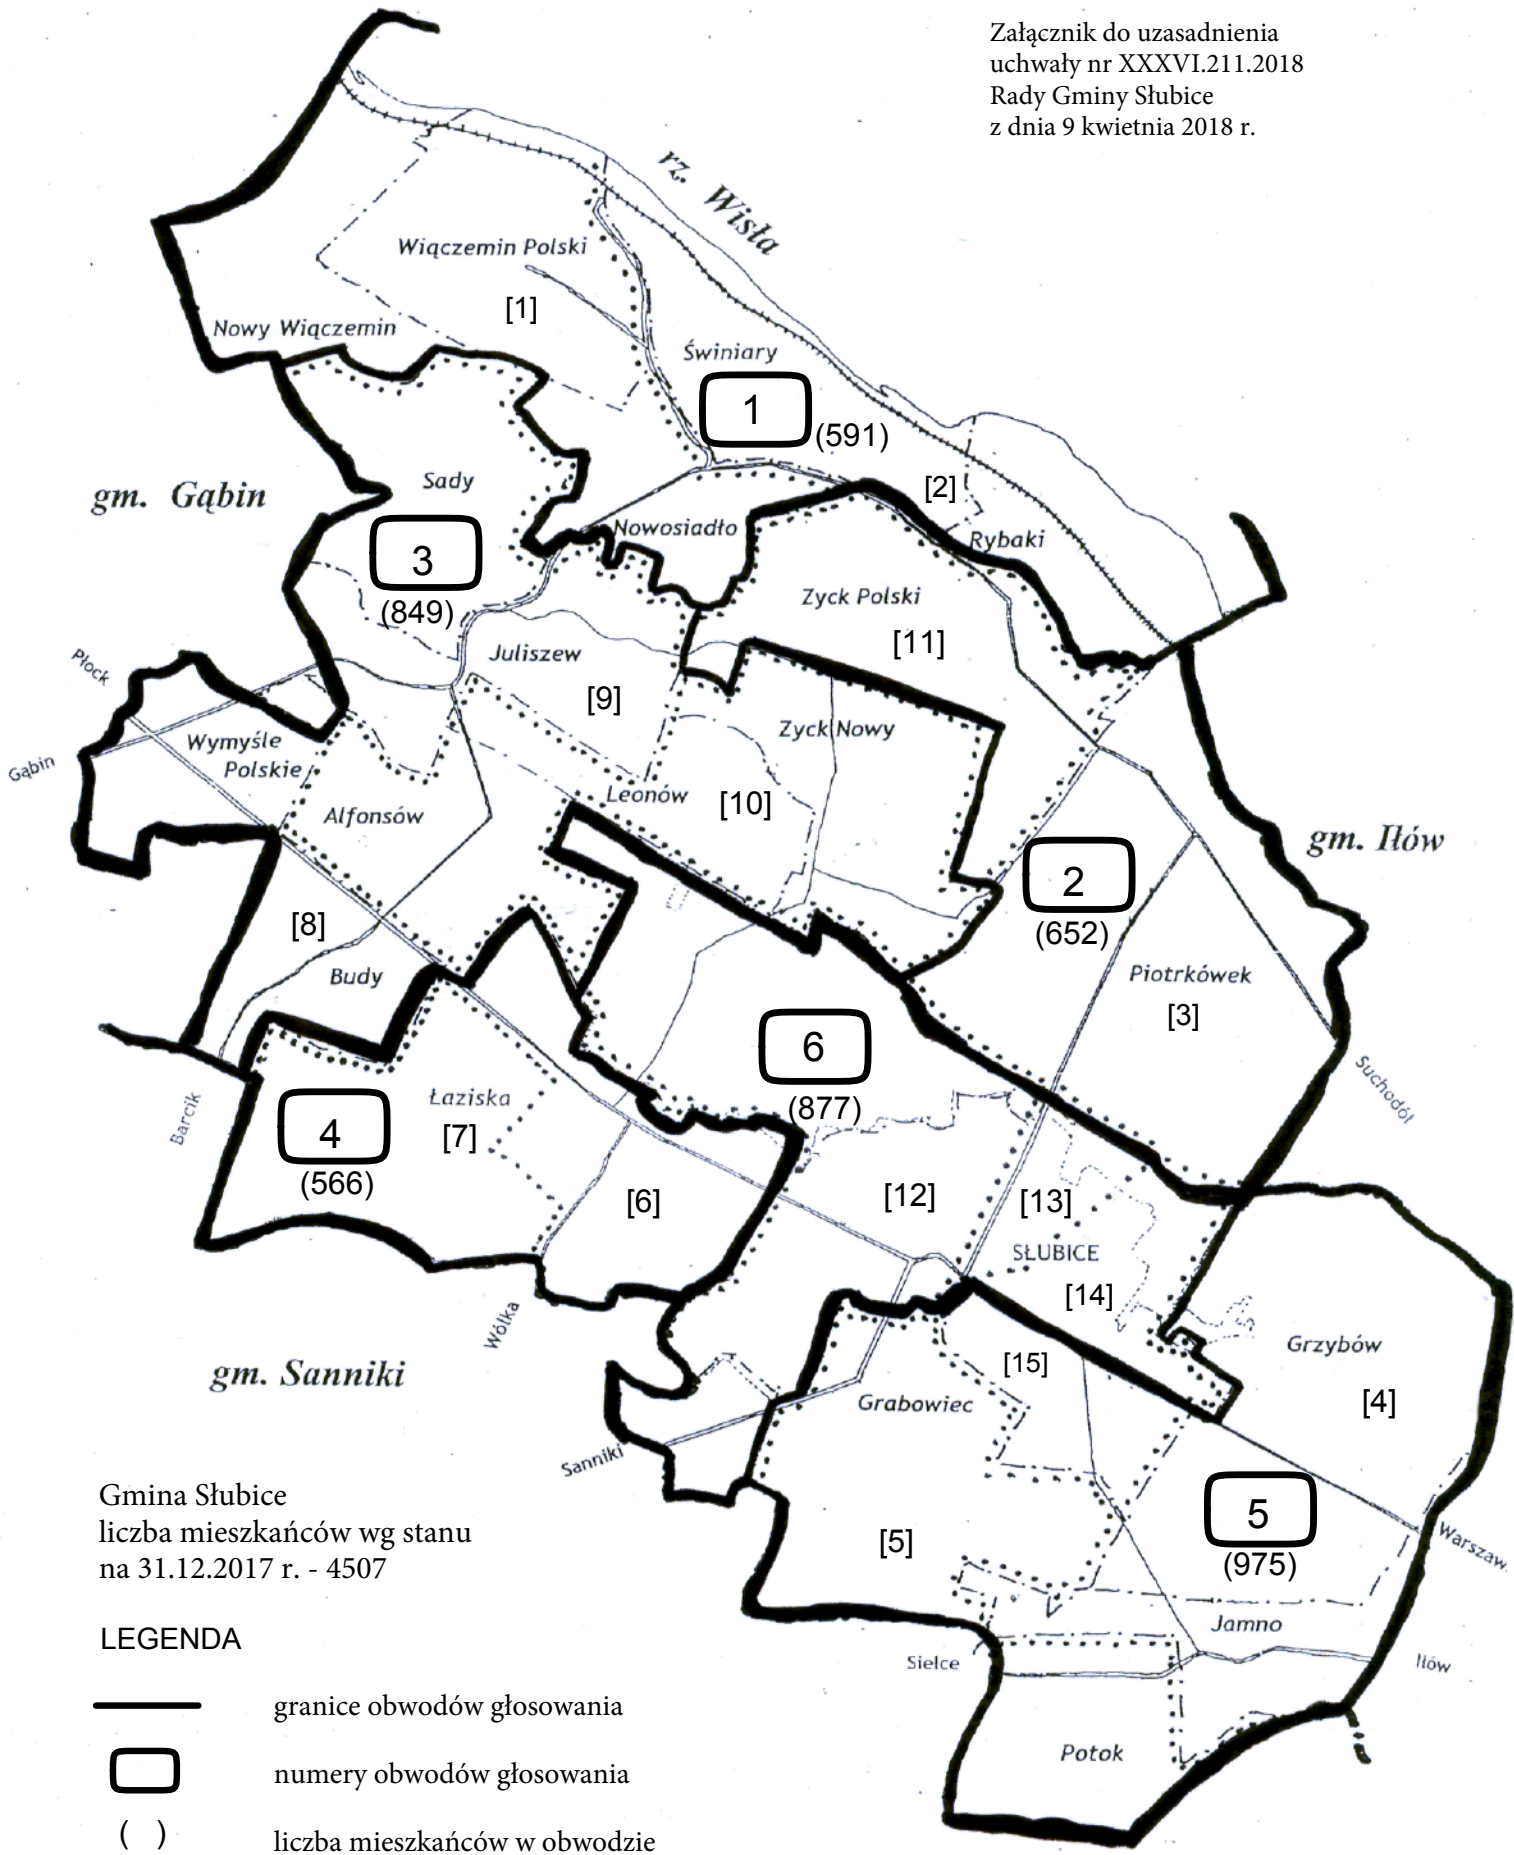

Mapa podziału gminy Słubice na obwody głosowania

Załącznik do uzasadnienia
uchwały nr XXXVI.211.2018
Rady Gminy Słubice
z dnia 9 kwietnia 2018 r.

Gmina Słubice
liczba mieszkańców wg stanu
na 31.12.2017 r. - 4507

LEGENDA

- granice obwodów głosowania
- numery obwodów głosowania
- () liczba mieszkańców w obwodzie
- granice okręgów wyborczych
- [] numery okręgów wyborczych