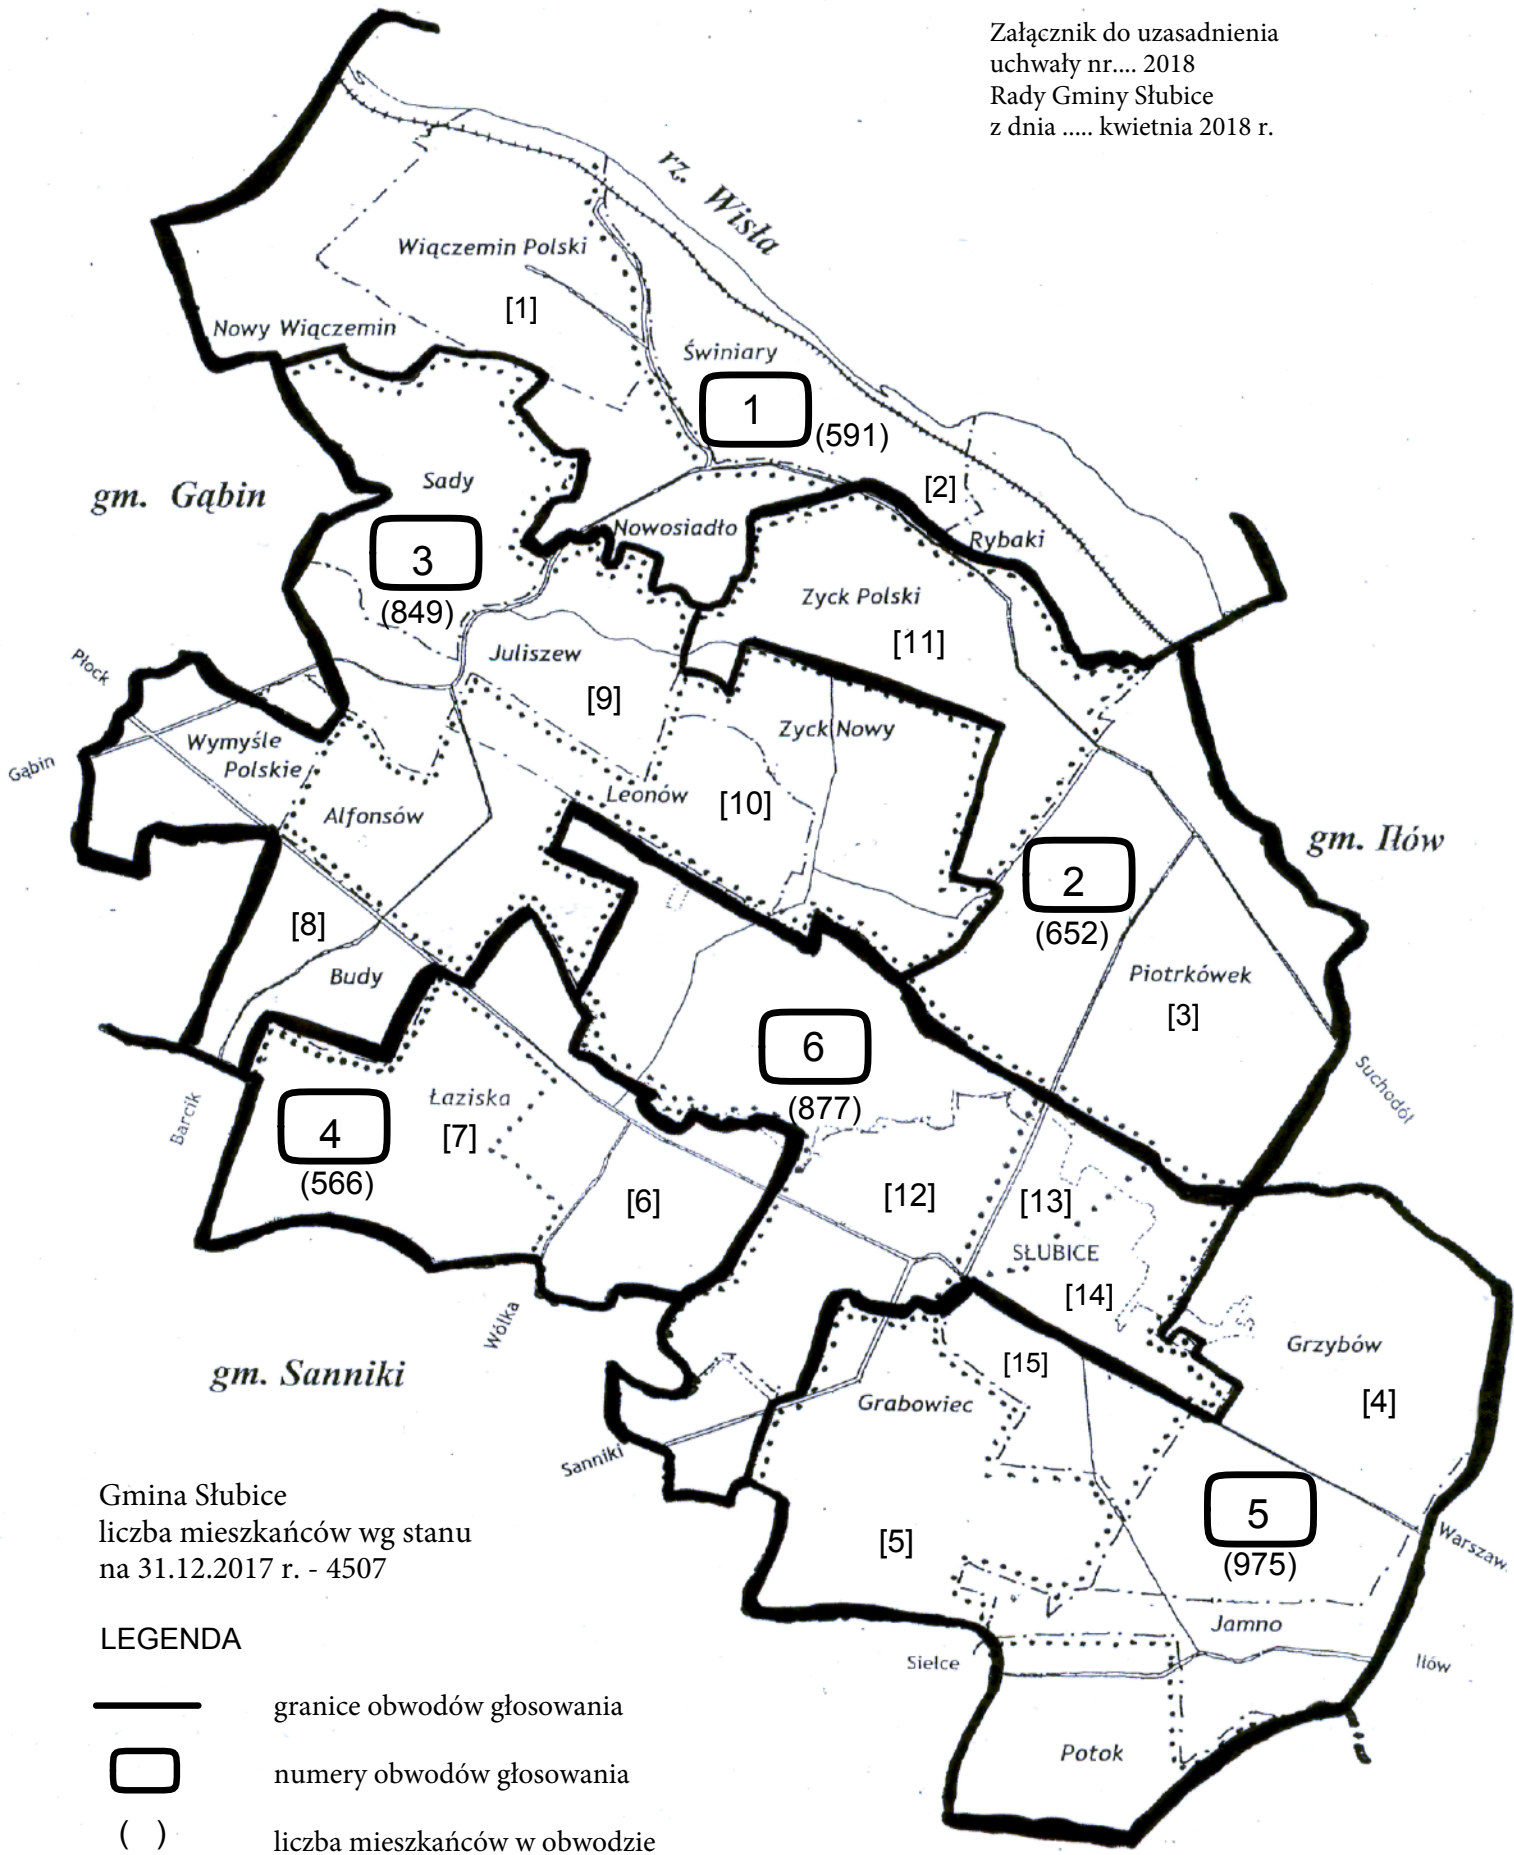

Mapa podziału gminy Słubice na obwody głosowania

Załącznik do uzasadnienia
uchwały nr.... 2018
Rady Gminy Słubice
z dnia kwietnia 2018 r.

Gmina Słubice
liczba mieszkańców wg stanu
na 31.12.2017 r. - 4507

LEGENDA

- granice obwodów głosowania
- numery obwodów głosowania
- () liczba mieszkańców w obwodzie
- granice okręgów wyborczych
- [] numery okręgów wyborczych