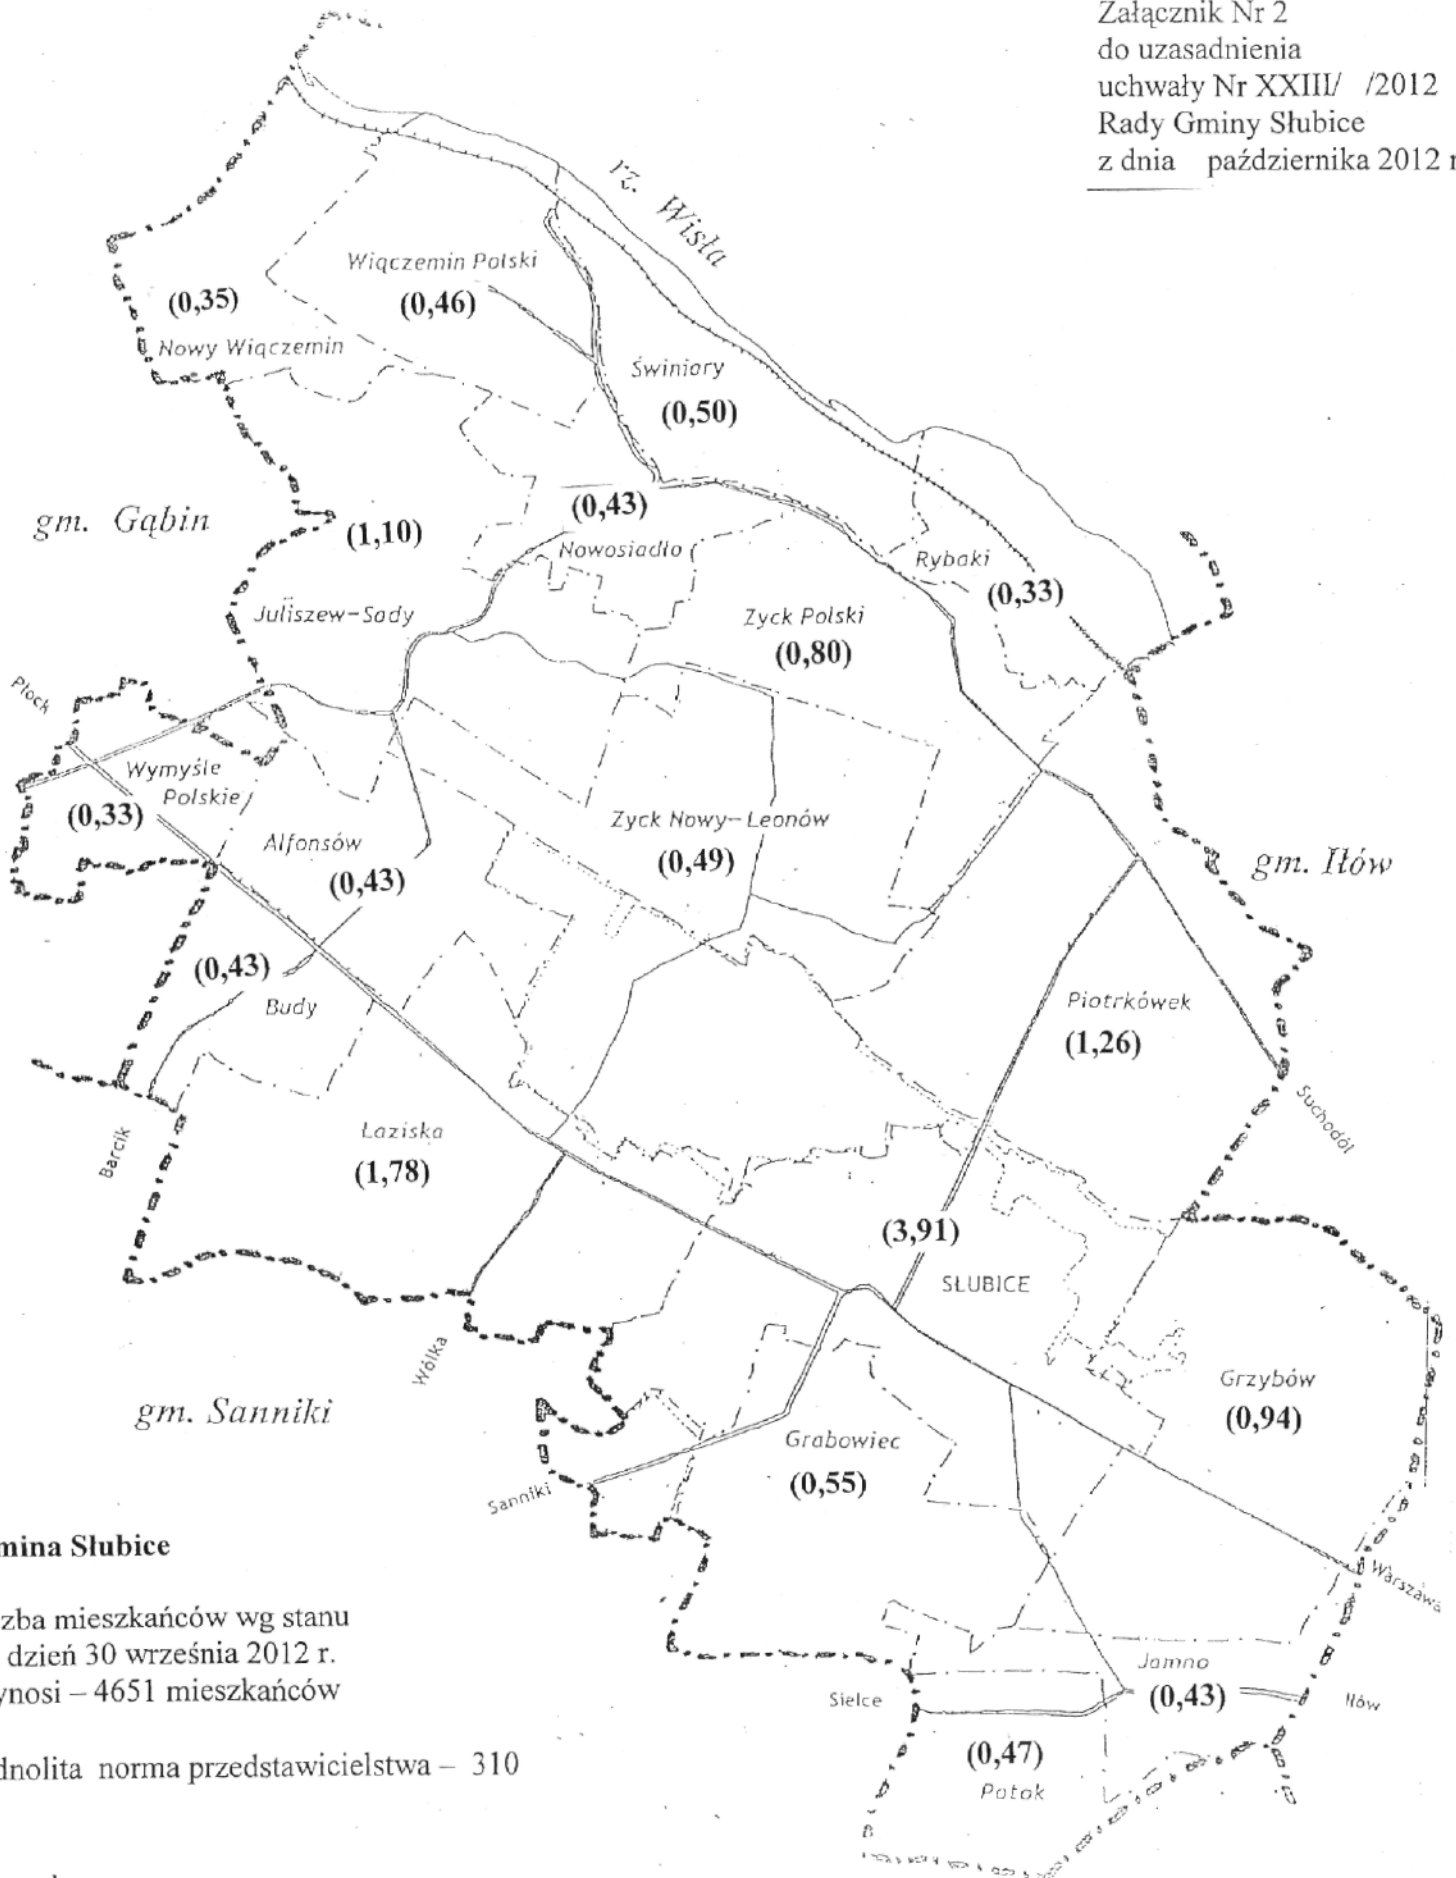

Mapka z naniesionymi uławkami mandatów przypadających na sołectwa
(współczynnik normy przedstawicielstwa)

Załącznik Nr 2
do uzasadnienia
uchwały Nr XXIII/ /2012
Rady Gminy Słubice
z dnia października 2012 r.

Gmina Słubice

liczba mieszkańców wg stanu
na dzień 30 września 2012 r.
wynosi – 4651 mieszkańców

jednolita norma przedstawicielstwa – 310

Legenda

- granice gminy Słubice
- - - granice sołectw
- (-, -) współczynnik normy przedstawicielstwa

Mapka z podziałem Gminy Słubice na okręgi wyborcze z naniesionymi danymi dotyczącymi ułamków mandatów (współczynnik normy przedstawicielstwa)

Załącznik Nr 4
do uzasadnienia
uchwały Nr XXIII/ /2012
Rady Gminy Słubice
z dnia października 2012 r.