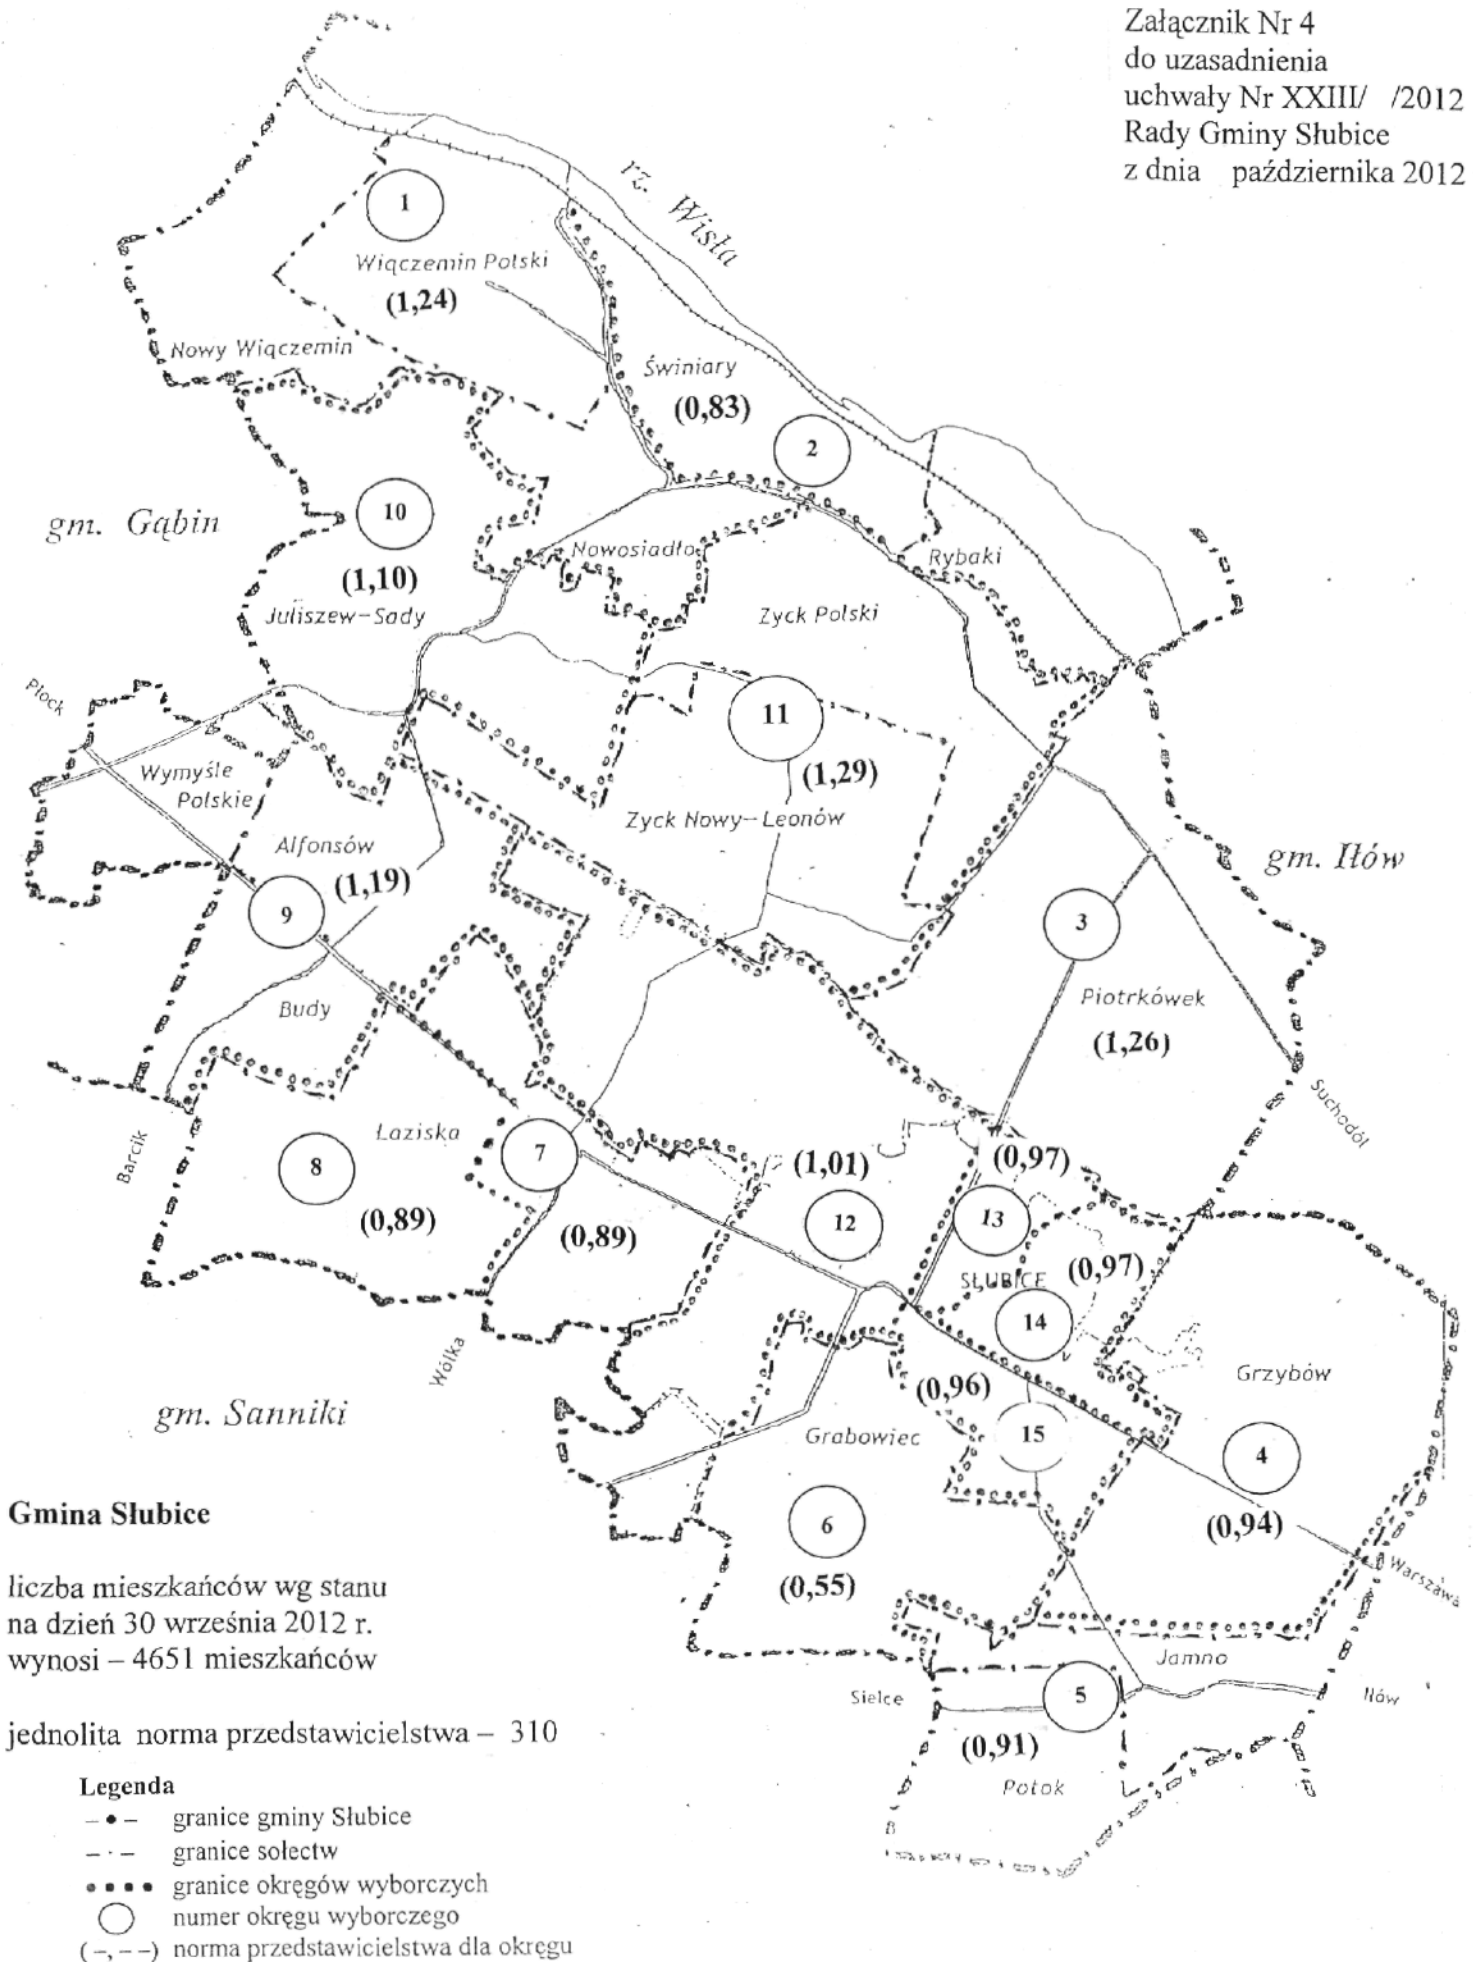

Mapka z naniesionymi uławkami mandatów przypadających na sołectwa
(współczynnik normy przedstawicielstwa)

Załącznik Nr 2
do uzasadnienia
uchwały Nr XXIII/ /2012
Rady Gminy Słubice
z dnia października 2012 r.

Gmina Słubice

liczba mieszkańców wg stanu
na dzień 30 września 2012 r.
wynosi – 4651 mieszkańców

jednolita norma przedstawicielstwa – 310

Legenda

- granice gminy Słubice
- - - granice sołectw
- (-, -) współczynnik normy przedstawicielstwa

Mapka z podziałem Gminy Słubice na okręgi wyborcze z naniesionymi danymi dotyczącymi ułamków mandatów (współczynnik normy przedstawicielstwa)

Załącznik Nr 4
do uzasadnienia
uchwały Nr XXIII/ /2012
Rady Gminy Słubice
z dnia października 2012 r.